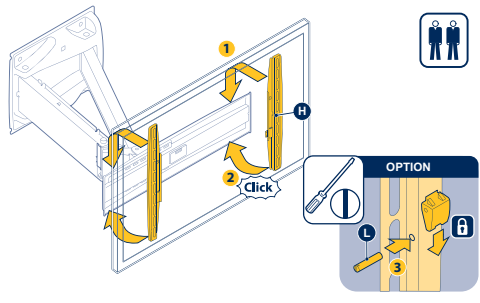

5 5.1

6 6.1

6.2

6.3

REMOVE TV FROM WALL MOUNT

- TV von Wandhalter nehmen
- Retirer le téléviseur du support mural
- TV van muursupport afhalen
- Quite el televisor del sistema de montaje en la pared
- Rimozione della TV dal sistema di fissaggio a parete
- Retire a TV do suporte da parede
- Avlägsna TV:n från väggmonteringen
- Zdejmij telewizor ze ściennego uchwyty
- Снятие телевизора с устройства для настенного крепления
- Sejmúti televizoru z držiaka na sténu
- Zvesenie televizora z držiaka na sténu
- A TV eltávolítása a fal tartóról
- TV yi duvar dayanağından çıkartın
- Indepărtati televizorul de pe suportul de perete
- Зняття телевизора з кронштейна на стіні
- Откачване на телевизора от стойката за стена
- テレビをウォールマウントから取り外す

Mounting instructions
Montageanleitung
Consignes d'installation
Montagevoorschrift
Instrucciones de montaje
Istruzioni di montaggio

Manual de montagem
Montageföreskrifter
Instrukcja montażu
Инструкция по сборке и установке
Návod k montáži

Návod na montáž
Szerelési előírás
Montaj klavuzu
Instrucțiuni de montaj
Вказівки по монтажі
設置の説明書

1 2 3 4 5 6 MOUNTING INSTRUCTIONS

Visit www.vogels.com for more information

75° | 75° POSITION

90° POSITION RIGHT TURN

90° POSITION LEFT TURN

EFW 8245

Important
Wichtig
Important
Belangrijk
Importante
Importante
Viktigt
Ważno
Важно
Důležitý
Dôležitý
Fontos
Önemli
Important

Для монтажу необхідно 2 людини Important

Важливо
重要

2 persons required
Zwei Personen erforderlich
Nécessite deux personnes

2 personen
Se precisan dos personas
E' richiesta la presenza di due persone

Requer duas pessoas
Två personer erfordras
Konieczne dwie osoby

Нужны два человека
Montáž vyžaduje 2 osoby
Montáž vyžaduje 2 osoby

Két személy szükséges
Iki kijsi gerekli