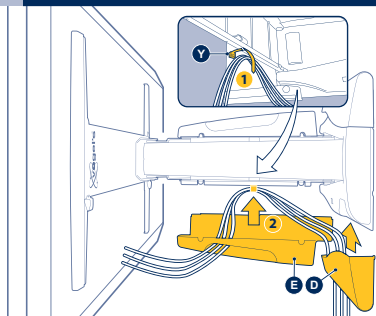

5 5.1

6 6.1

6.2

6.3

REMOVE TV FROM WALL MOUNT

- TV von Wandhalter nehmen
- Retirer le téléviseur du support mural
- TV van muursupport afhalen
- Quite el televisor del sistema de montaje en la pared
- Rimozione della TV dal sistema di fissaggio a parete
- Retire a TV do suporte da parede
- Avlägsna TV:n från väggmonteringen
- Zdejmij telewizor ze ściennego uchwyty
- Снятие телевизора с устройства для настенного крепления
- Sejmúti televizoru z držiaka na sténu
- Zvesenie televizora z držiaka na sténu
- A TV eltávolítása a fal tartóról
- TV yi duvar dayanağından çıkartın
- Indepărtati televizorul de pe suportul de perete
- Зняття телевизора з кронштейна на стіні
- Откачване на телевизора от стойката за стена
- テレビをウォールマウントから取り外す

Mounting instructions
Montageanleitung
Consignes d'installation
Montagevoorschrift
Instrucciones de montaje
Istruzioni di montaggio

Manual de montagem
Montageföreskrifter
Instrukcja montażu
Инструкция по сборке и установке
Návod k montáži

Návod na montáž
Szerelési előírás
Montaj klavuzu
Instrucțiuni de montaj
Вказівки по монтажі
設置の説明書

1 2 3 4 5 6 MOUNTING INSTRUCTIONS

Visit www.vogels.com for more information

75° | 75° POSITION

90° POSITION RIGHT TURN

90° POSITION LEFT TURN

EFW 8245

Important
Wichtig
Important
Belangrijk
Importante
Importante
Viktigt
Ważno
Важно
Důležitý
Dôležitý
Fontos
Önemli
Important

Для монтажу необхідно 2 людини Important

Важливо
重要

2 persons required
Zwei Personen erforderlich
Nécessite deux personnes

2 personen
Se precisan dos personas
E' richiesta la presenza di due persone

Requer duas pessoas
Två personer erfordras
Konieczne dwie osoby

Нужны два человека
Montáž vyžaduje 2 osoby
Montáž vyžaduje 2 osoby

Két személy szükséges
Iki kijsi gerekli