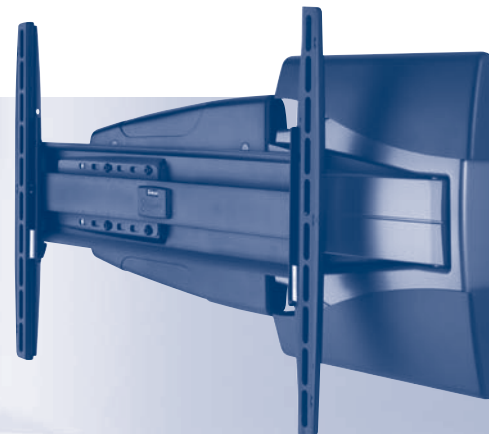

Mounting instructions
Montageanleitung
Consignes d'installation
Montagevoorschrift
Instrucciones de montaje
Istruzioni di montaggio

Manual de montagem
Montageföreskrifter
Instrukcja montażu
Инструкция по сборке и установке
Návod k montáži

Návod na montáž
Szerelési előírás
Montaj klavuzu
Instrucțiuni de montaj
Вказівки по монтажі
設置の説明書

1 2 3 4 5 6 MOUNTING INSTRUCTIONS

Visit www.vogels.com for more information