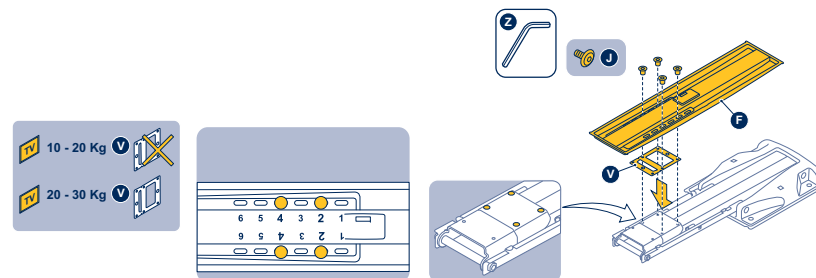

Нужны два человека
Montáž vyžaduje 2 osoby
Montáž vyžaduje 2 osoby

Két személy szükséges
Iki kijsi gerekli

Este nevoie de două persoane
Для монтажу необхідно 2 людини

Необходими са двама души
二人作業

DESIGNED AND ENGINEERED
IN THE NETHERLANDS
MADE IN THE P.R.C.
VOGEL'S PRODUCTS BV
NL 5246 DA ZWIJNDRECHT
WWW.VOGELS.COM

PARTS INCLUDED

1 1.1

3 75° | 75° POSITION

OPTION 90° POSITION

TOOLS REQUIRED NOT INCLUDED

1.2

4

2 2.1