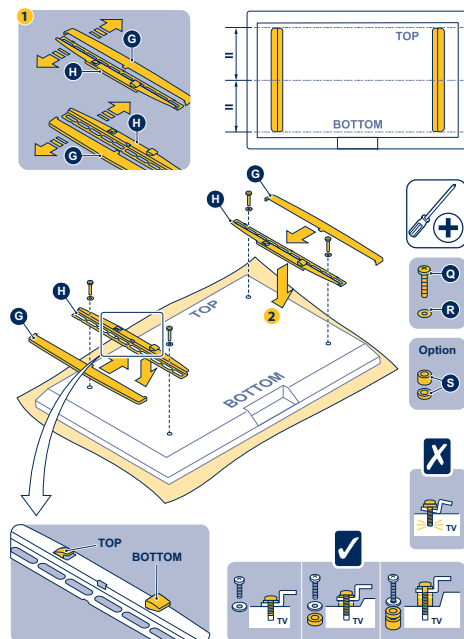

90° POSITION LEFT TURN

EFW 8245

Important
Wichtig
Important
Belangrijk
Importante
Importante
Viktigt
Ważno
Важно
Důležitý
Dôležitý
Fontos
Önemli
Important

Для монтажу необхідно 2 людини Important

Важливо
重要

Нужны два человека
Montáž vyžaduje 2 osoby
Montáž vyžaduje 2 osoby

Két személy szükséges
Iki kijsi gerekli

Este nevoie de două persoane
Для монтажу необхідно 2 людини

Необходими са двама души
二人作業

DESIGNED AND ENGINEERED
IN THE NETHERLANDS
MADE IN THE P.R.C.
VOGEL'S PRODUCTS BV
NL 5246 DA ZWIJNDRECHT
WWW.VOGELS.COM

PARTS INCLUDED

1 1.1

3 75° | 75° POSITION

OPTION 90° POSITION

TOOLS REQUIRED NOT INCLUDED

1.2

4

2 2.1

2.2 75° | 75° POSITION

STANDARD POSITION

OPTION 90° POSITION