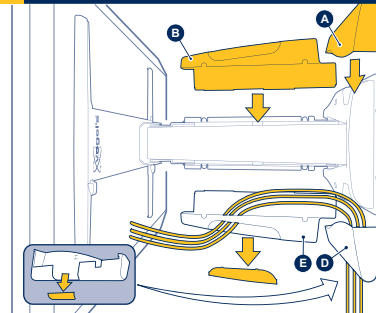

5 5.1

6 6.1

6.2

6.3

REMOVE TV FROM WALL MOUNT

- TV von Wandhalter nehmen
- Retirer le téléviseur du support mural
- TV van muursupport afhalen
- Quite el televisor del sistema de montaje en la pared
- Rimozione della TV dal sistema di fissaggio a parete
- Retire a TV do suporte da parede
- Avlägsna TV:n från väggmonteringen
- Zdejmij telewizor ze ściennego uchwyty
- Снятие телевизора с устройства для настенного крепления
- Sejmúti televizoru z držiaka na sténu
- Zvesenie televizora z držiaka na sténu
- A TV eltávolítása a fal tartóról
- TV yi duvar dayanağından çıkartın
- Indepărtati televizorul de pe suportul de perete
- Зняття телевизора з кронштейна на стіні
- Откачване на телевизора от стойката за стена
- テレビをウォールマウントから取り外す

Mounting instructions
Montageanleitung
Consignes d'installation
Montagevoorschrift
Instrucciones de montaje
Istruzioni di montaggio

Manual de montagem
Montageföreskrifter
Instrukcja montażu
Инструкция по сборке и установке
Návod k montáži

Návod na montáž
Szerelési előírás
Montaj klavuzu
Instrucțiuni de montaj
Вказівки по монтажі
設置の説明書

1 2 3 4 5 6 MOUNTING INSTRUCTIONS

Visit www.vogels.com for more information

75° | 75° POSITION

90° POSITION RIGHT TURN

90° POSITION LEFT TURN

EFW 8245

Important
Wichtig
Important
Belangrijk
Importante
Importante
Viktigt
Ważno
Важно
Důležitý
Dôležitý
Fontos
Önemli
Important

Для монтажу необхідно 2 людини Important

Важливо
重要

2 persons required
Zwei Personen erforderlich
Nécessite deux personnes

2 personen
Se precisan dos personas
E' richiesta la presenza di due persone

Requer duas pessoas
Två personer erfordras
Konieczne dwie osoby

Нужны два человека
Montáž vyžaduje 2 osoby
Montáž vyžaduje 2 osoby

Két személy szükséges
Iki kijsi gerekli