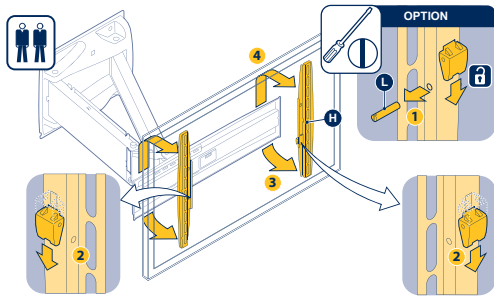

Mounting instructions
Montageanleitung
Consignes d'installation
Montagevoorschrift
Instrucciones de montaje
Istruzioni di montaggio

Manual de montagem
Montageföreskrifter
Instrukcja montażu
Инструкция по сборке и установке
Návod k montáži

Návod na montáž
Szerelési előírás
Montaj klavuzu
Instrucțiuni de montaj
Вказівки по монтажі
設置の説明書

1 2 3 4 5 6 MOUNTING INSTRUCTIONS

Visit www.vogels.com for more information