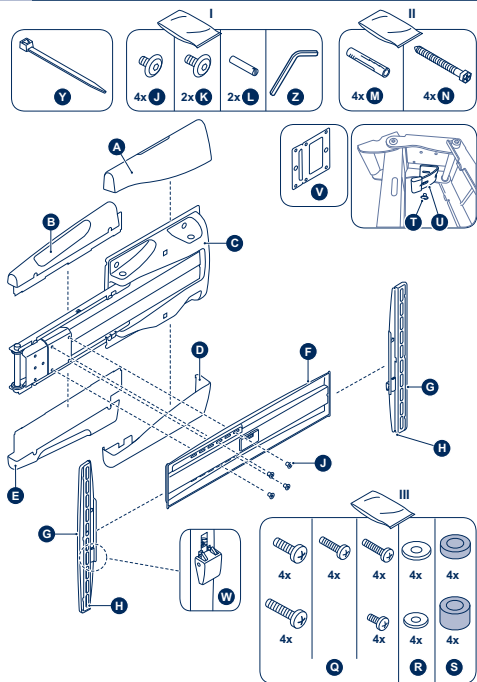

Нужны два человека
Montáž vyžaduje 2 osoby
Montáž vyžaduje 2 osoby

Két személy szükséges
Iki kijsi gerekli

Este nevoie de două persoane
Для монтажу необхідно 2 людини

Необходими са двама души
二人作業

DESIGNED AND ENGINEERED
IN THE NETHERLANDS
MADE IN THE P.R.C.
VOGEL'S PRODUCTS BV
NL 5246 DA ZWIJNDRECHT
WWW.VOGELS.COM

PARTS INCLUDED

1 1.1

3 75° | 75° POSITION

OPTION 90° POSITION

TOOLS REQUIRED NOT INCLUDED

1.2

4

2 2.1